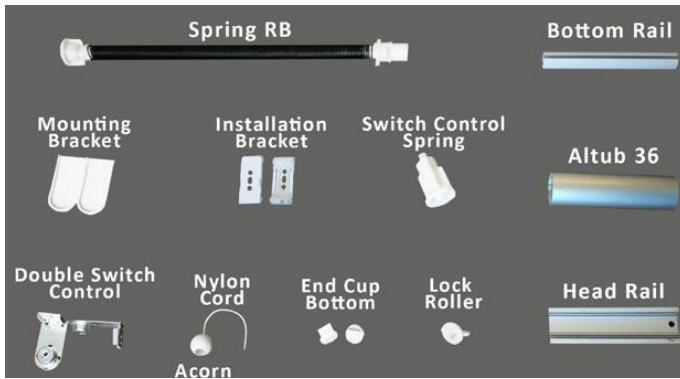

ROLLER BLIND INDOOR:

CHAIN L

CHAIN XL

SPRING

CHAIN HEAVY DUTY

TIPE	KODE	CHAIN L	CHAIN XL	SPRING	CHAIN XXL
Superior Polos (Blok 80% Sinar)	5xx,6xx	RP 260.000	RP 280.000	RP 280.000	RP 360.000
Superior Motif (Blok 80% Sinar)	7xx,8xx	RP 290.000	RP 310.000	RP 310.000	RP 390.000
Semi Blackout (Blok 90% Sinar)	15xx,16xx	RP 320.000	RP 340.000	RP 340.000	RP 420.000
Blackout (Blok 100% Sinar)	17xx	RP 345.000	RP 365.000	RP 365.000	RP 445.000
Blackout Motif (Blok 100% Sinar)	780x,272x	RP 385.000	RP 405.000	RP 405.000	RP 485.000
Blackout Deluxe (Blok 100% Sinar)	781x,271x,270x	RP 385.000	RP 405.000	RP 405.000	RP 485.000
Blackout Special (Blok 100% Sinar)	783x,785x	RP 430.000	RP 450.000	RP 450.000	RP 530.000
Blackout Anti-Bakteri (Blok 100% Sinar)	79xx	RP 455.000	RP 475.000	RP 475.000	RP 555.000
Solar Screen (Blok 95% Sinar)	77xx	RP 330.000	RP 350.000	RP 350.000	RP 430.000
Solar Screen Motif (Blok 95% Sinar)	76xx	RP 350.000	RP 370.000	RP 370.000	RP 450.000
Solar Screen Deluxe (Blok 95% Sinar)	75XX	RP 460.000	RP 480.000	RP 480.000	RP 560.000