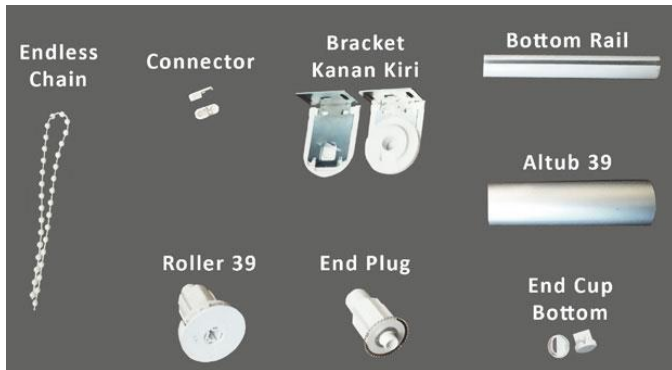

MOTORIZED

Motorized 25MM	RP 3.500.000
Motorized 45MM	RP 4.500.000
Joint	RP 720.000

REMOTE

1 Channel	RP 720.000
5 Channel	RP 800.000
15 Channel	RP 1.100.000

Catatan:

- Gratis kirim, survey & pemasangan area Surabaya, Sidoarjo, Gresik.
- Garansi spare part 5 tahun
- Lebar atau tinggi dibawah 1m, untuk perhitungan harga tetap dihitung 1m

ROLLER BLIND OUTDOOR:

CHAIN XXL

CHAIN HEAVY DUTY

TIPE	KODE	CHAIN XXL	CHAIN HEAVY DUTY
Solar Screen (Blok 95% Sinar)	77xx	RP 430.000	RP 470.000
Solar Screen Motif (Blok 95% Sinar)	76xx	RP 450.000	RP 490.000
Solar Screen Deluxe (Blok 50% Sinar)	75xx	RP 560.000	RP 600.000
Blackout Outdoor (Blok 100% Sinar)	751x	RP 560.000	RP 600.000
Plastik PVC Bening	Bening	RP 420.000	RP 460.000