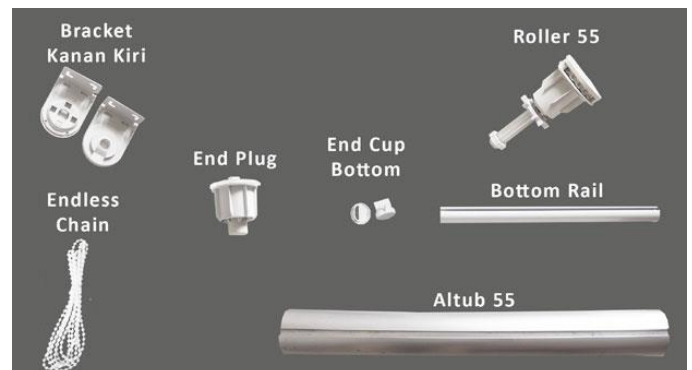

CHAIN HEAVY DUTY

TIPE	KODE	CHAIN XXL	CHAIN HEAVY DUTY
Solar Screen (Blok 95% Sinar)	77xx	RP 430.000	RP 470.000
Solar Screen Motif (Blok 95% Sinar)	76xx	RP 450.000	RP 490.000
Solar Screen Deluxe (Blok 50% Sinar)	75xx	RP 560.000	RP 600.000
Blackout Outdoor (Blok 100% Sinar)	751x	RP 560.000	RP 600.000
Plastik PVC Bening	Bening	RP 420.000	RP 460.000

VENETIAN BLIND:

TIPE	KODE	HARGA
Standard	3xx	RP 240.000
Perforated	2xx	RP 275.000
Pearl Finish	1xx	RP 325.000
Motif Kayu	09x	RP 350.000