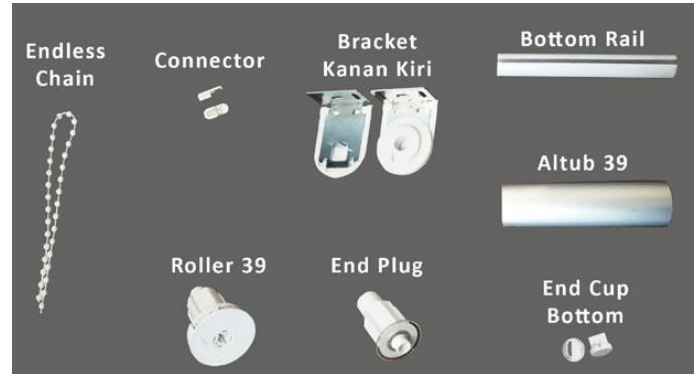

ROLLER BLIND INDOOR:

CHAIN L

CHAIN XL

SPRING

CHAIN HEAVY DUTY

TIPE	KODE	CHAIN L	CHAIN XL	SPRING	CHAIN XXL
Superior Polos (Blok 80% Sinar)	5xx,6xx	RP 260.000	RP 280.000	RP 280.000	RP 360.000
Superior Motif (Blok 80% Sinar)	7xx,8xx	RP 290.000	RP 310.000	RP 310.000	RP 390.000
Semi Blackout (Blok 90% Sinar)	15xx,16xx	RP 320.000	RP 340.000	RP 340.000	RP 420.000
Blackout (Blok 100% Sinar)	17xx	RP 345.000	RP 365.000	RP 365.000	RP 445.000
Blackout Motif (Blok 100% Sinar)	780x,272x	RP 385.000	RP 405.000	RP 405.000	RP 485.000
Blackout Deluxe (Blok 100% Sinar)	781x,271x,270x	RP 385.000	RP 405.000	RP 405.000	RP 485.000
Blackout Special (Blok 100% Sinar)	783x,785x	RP 430.000	RP 450.000	RP 450.000	RP 530.000
Blackout Anti-Bakteri (Blok 100% Sinar)	79xx	RP 455.000	RP 475.000	RP 475.000	RP 555.000
Solar Screen (Blok 95% Sinar)	77xx	RP 330.000	RP 350.000	RP 350.000	RP 430.000
Solar Screen Motif (Blok 95% Sinar)	76xx	RP 350.000	RP 370.000	RP 370.000	RP 450.000
Solar Screen Deluxe (Blok 95% Sinar)	75XX	RP 460.000	RP 480.000	RP 480.000	RP 560.000