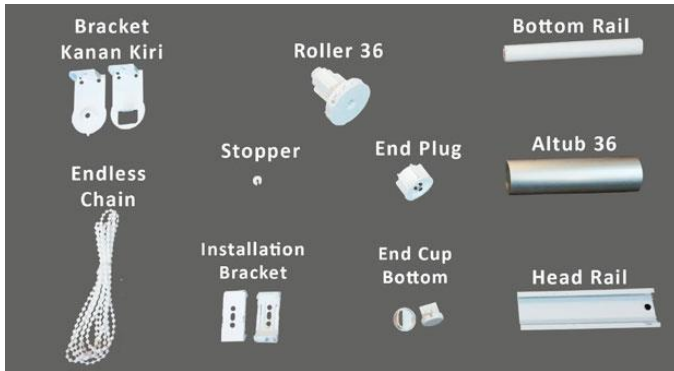

ROLLER BLIND INDOOR:

CHAIN L

CHAIN XL

SPRING

CHAIN HEAVY DUTY

TIPE	KODE	CHAIN L	CHAIN XL	SPRING	CHAIN XXL
Superior Polos (Blok 80% Sinar)	5xx,6xx	RP 260.000	RP 280.000	RP 280.000	RP 360.000
Superior Motif (Blok 80% Sinar)	7xx,8xx	RP 290.000	RP 310.000	RP 310.000	RP 390.000
Semi Blackout (Blok 90% Sinar)	15xx,16xx	RP 320.000	RP 340.000	RP 340.000	RP 420.000
Blackout (Blok 100% Sinar)	17xx	RP 345.000	RP 365.000	RP 365.000	RP 445.000
Blackout Motif (Blok 100% Sinar)	780x,272x	RP 385.000	RP 405.000	RP 405.000	RP 485.000
Blackout Deluxe (Blok 100% Sinar)	781x,271x,270x	RP 385.000	RP 405.000	RP 405.000	RP 485.000
Blackout Special (Blok 100% Sinar)	783x,785x	RP 430.000	RP 450.000	RP 450.000	RP 530.000
Blackout Anti-Bakteri (Blok 100% Sinar)	79xx	RP 455.000	RP 475.000	RP 475.000	RP 555.000
Solar Screen (Blok 95% Sinar)	77xx	RP 330.000	RP 350.000	RP 350.000	RP 430.000
Solar Screen Motif (Blok 95% Sinar)	76xx	RP 350.000	RP 370.000	RP 370.000	RP 450.000
Solar Screen Deluxe (Blok 95% Sinar)	75XX	RP 460.000	RP 480.000	RP 480.000	RP 560.000